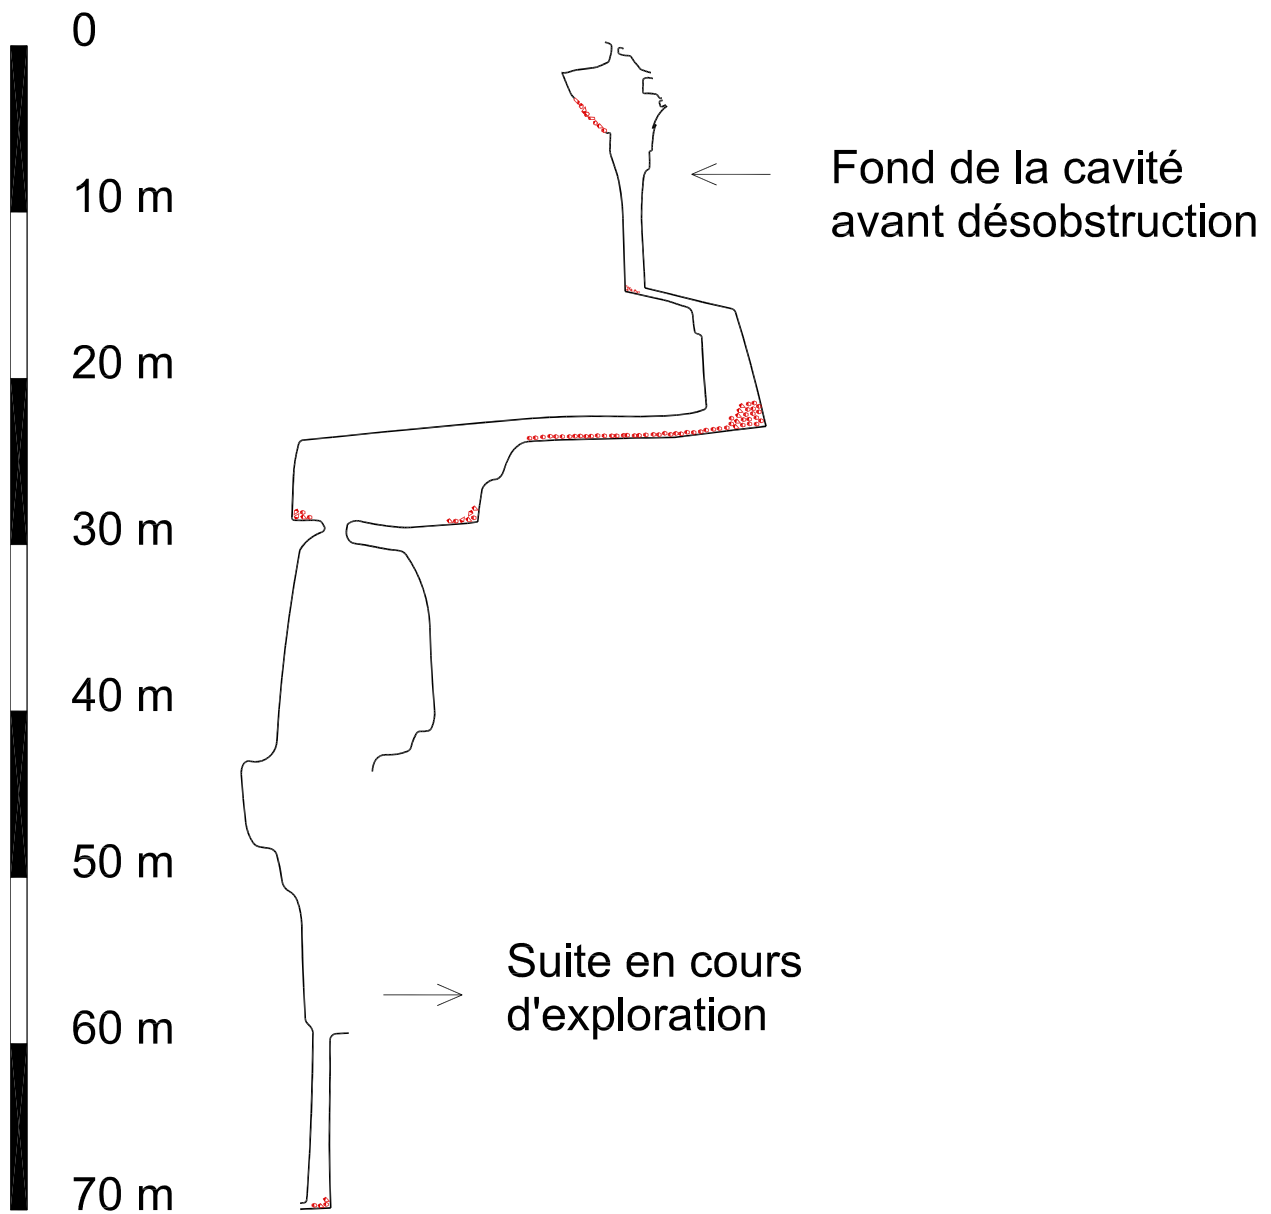

Gouffre de Combe Nègre (NESPOULS - 19) Coupe développée

Topographie partielle suite aux relevés du 5/11/2000
par Martine GOUYGOU, Francis BROUSSOLLE
et Thierry MARCHAND (report)