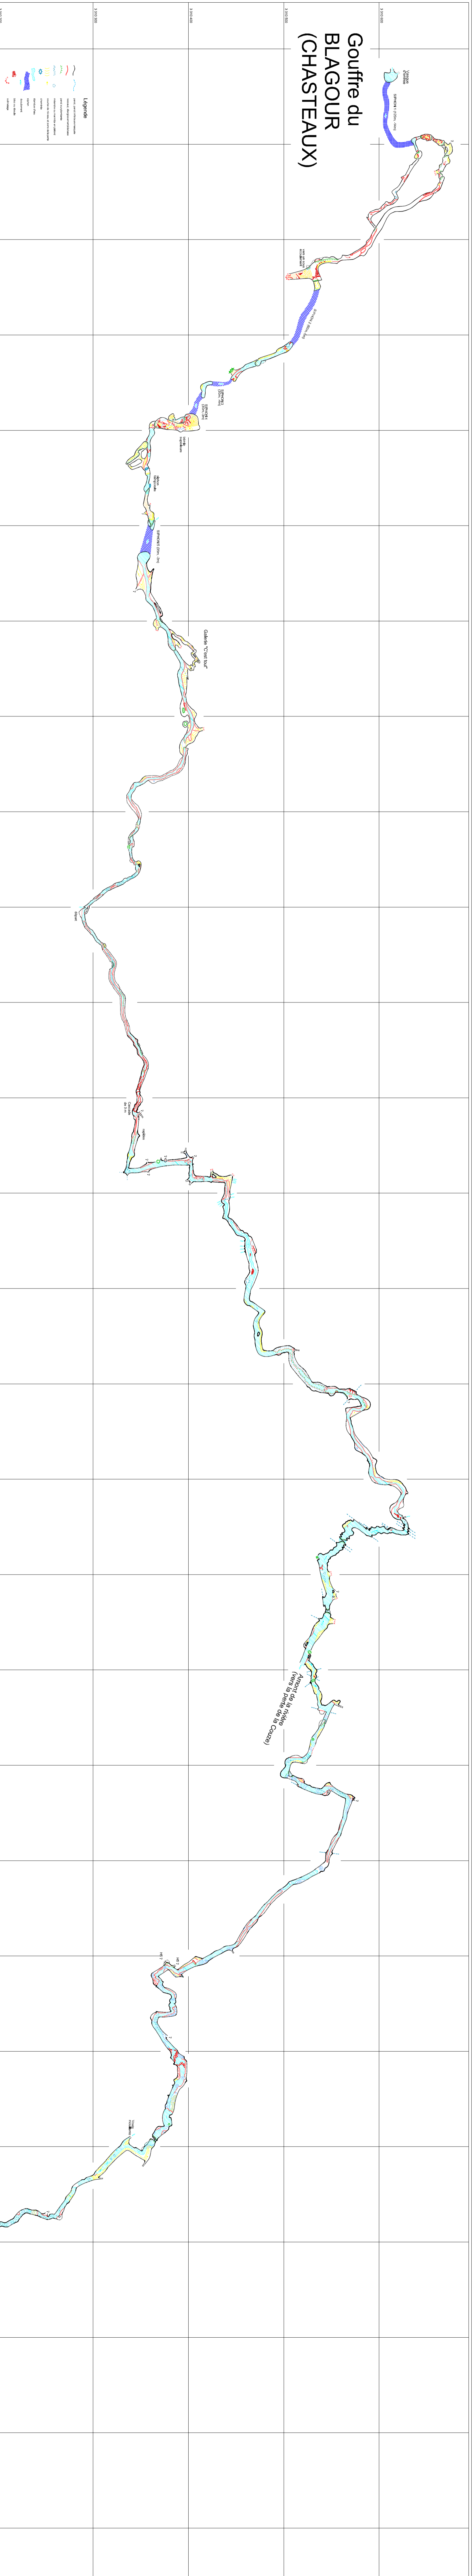

Gouffre du
BLAGOUR
(CHASTEAUX)